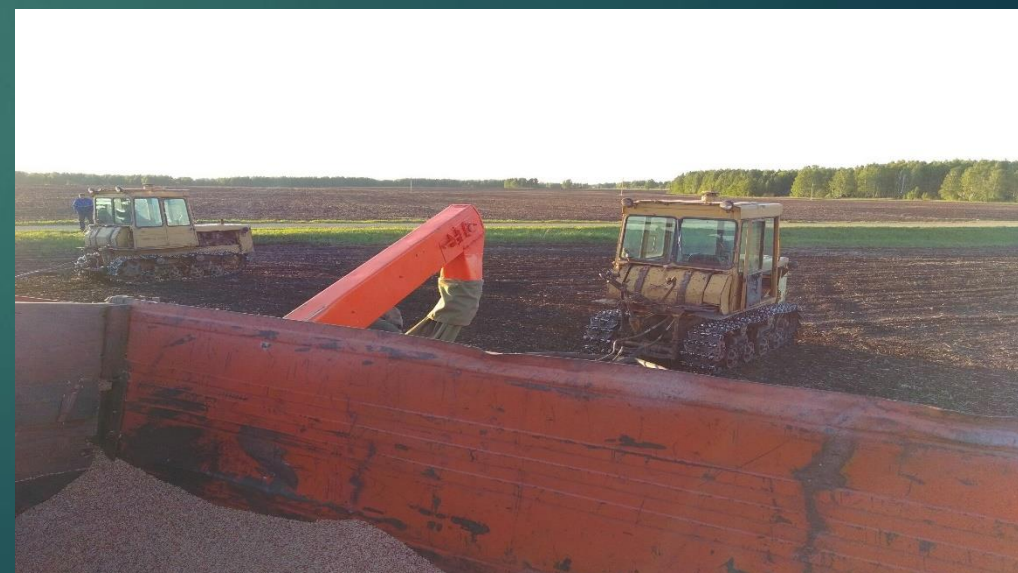

# Предпосевная культивация

(Уничтожение сорняков)

МТА Т-150К СП -11  
КПС-4

# Посев

ДТ-75 СП-7, СЗП-3.6.

Засеяно 830 га.

При посеве одновременно  
вносилось азотистое  
удобрение Карбамид Б.